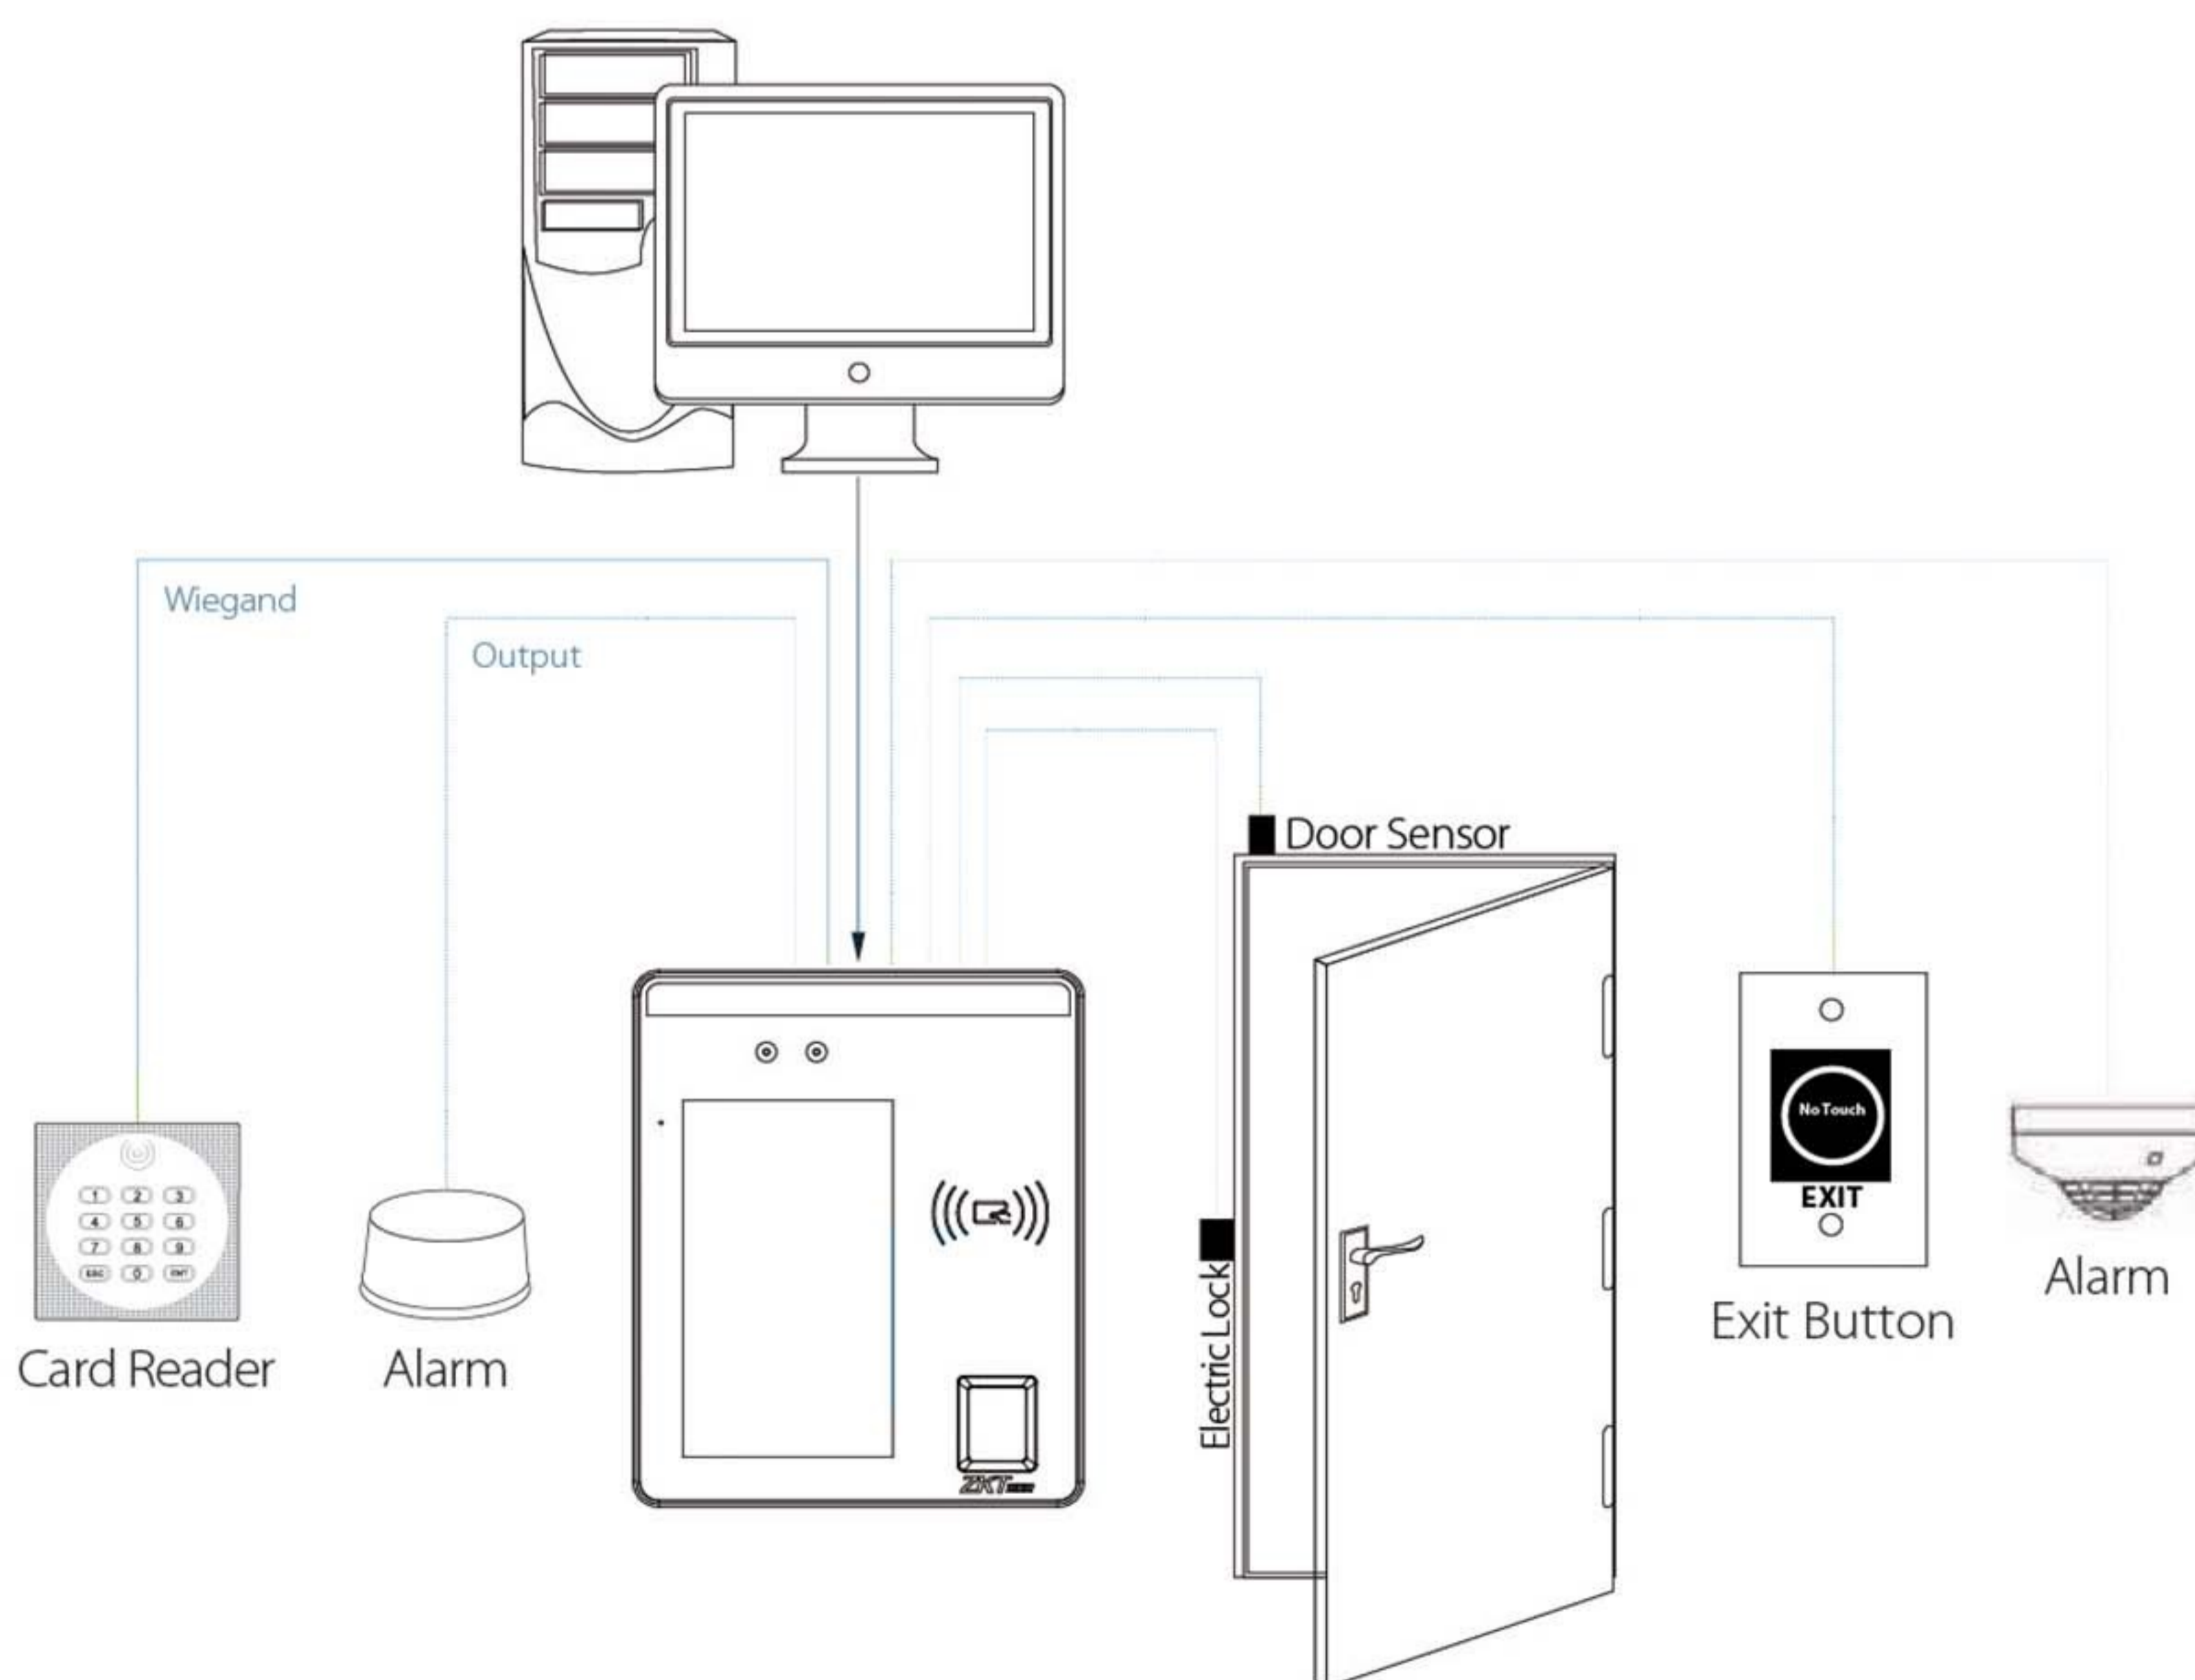

حافظه / ظرفیت

۶۰۰۰	ظرفیت ذخیره چهره	
۱۰.۰۰۰	ظرفیت ثبت کارت	
۱۰.۰۰۰	ظرفیت اثر انگشت	
۲۰۰.۰۰۰	لاگ / ظرفیت تردد	

ورودی / خروجی

دارد	TCP/IP	
دارد	WEIGAND/RELAY	
ندارد	USB/SD	
دارد	RS485	

مشخصات ظاهری

۱۳۵*۱۶۷*۲۱.۵	ابعاد دستگاه mm(W*H*D)	
دارد	منوی فارسی	
۵" TOUCH	صفحه نمایش	
۷.۵۰۰	ظرفیت ذخیره دوربین	

Display	5-inch Touch Screen
Face Capacity	6,000
Fingerprint Capacity	10,000
Card Capacity	10,000 (Optional)
Transactions	200,000
Operation System	Linux
Standard Functions	ADMS, T9 Input, DST, Camera, 9-digit User ID, Access Levels, Groups, Holidays, Anti-passback, Record Query, Tamper Switch Alarm, Multiple Verify Modes
Hardware	900MHz Dual Core CPU Memory 512MB RAM / 8G Flash 2MP WDR Low Light Camera Adjustable Light Brightness LED
Communication	TCP/IP, WiFi (Optional), Wiegand input / output, RS485
Access Control Interface	3rd Party Electric Lock, Door Sensor, Exit Button, Alarm output, Auxiliary Input
Optional Function	13.56MHz IC card (MF)
Facial Recongntion Speed	≤1s
Biometrics Algorithms	ZKFace V5.8 & ZKFinger V10.0
Power Supply	12V 3A
Working Humidity	20% - 80%
Working Temperature	0 °C - 45 °C
Dimensions (W*H*D)	134.93*166.93*21.5mm
Supported Softwares	ZKBioAccess

Configuration:

Optional Accessories:

Dimensions(mm):