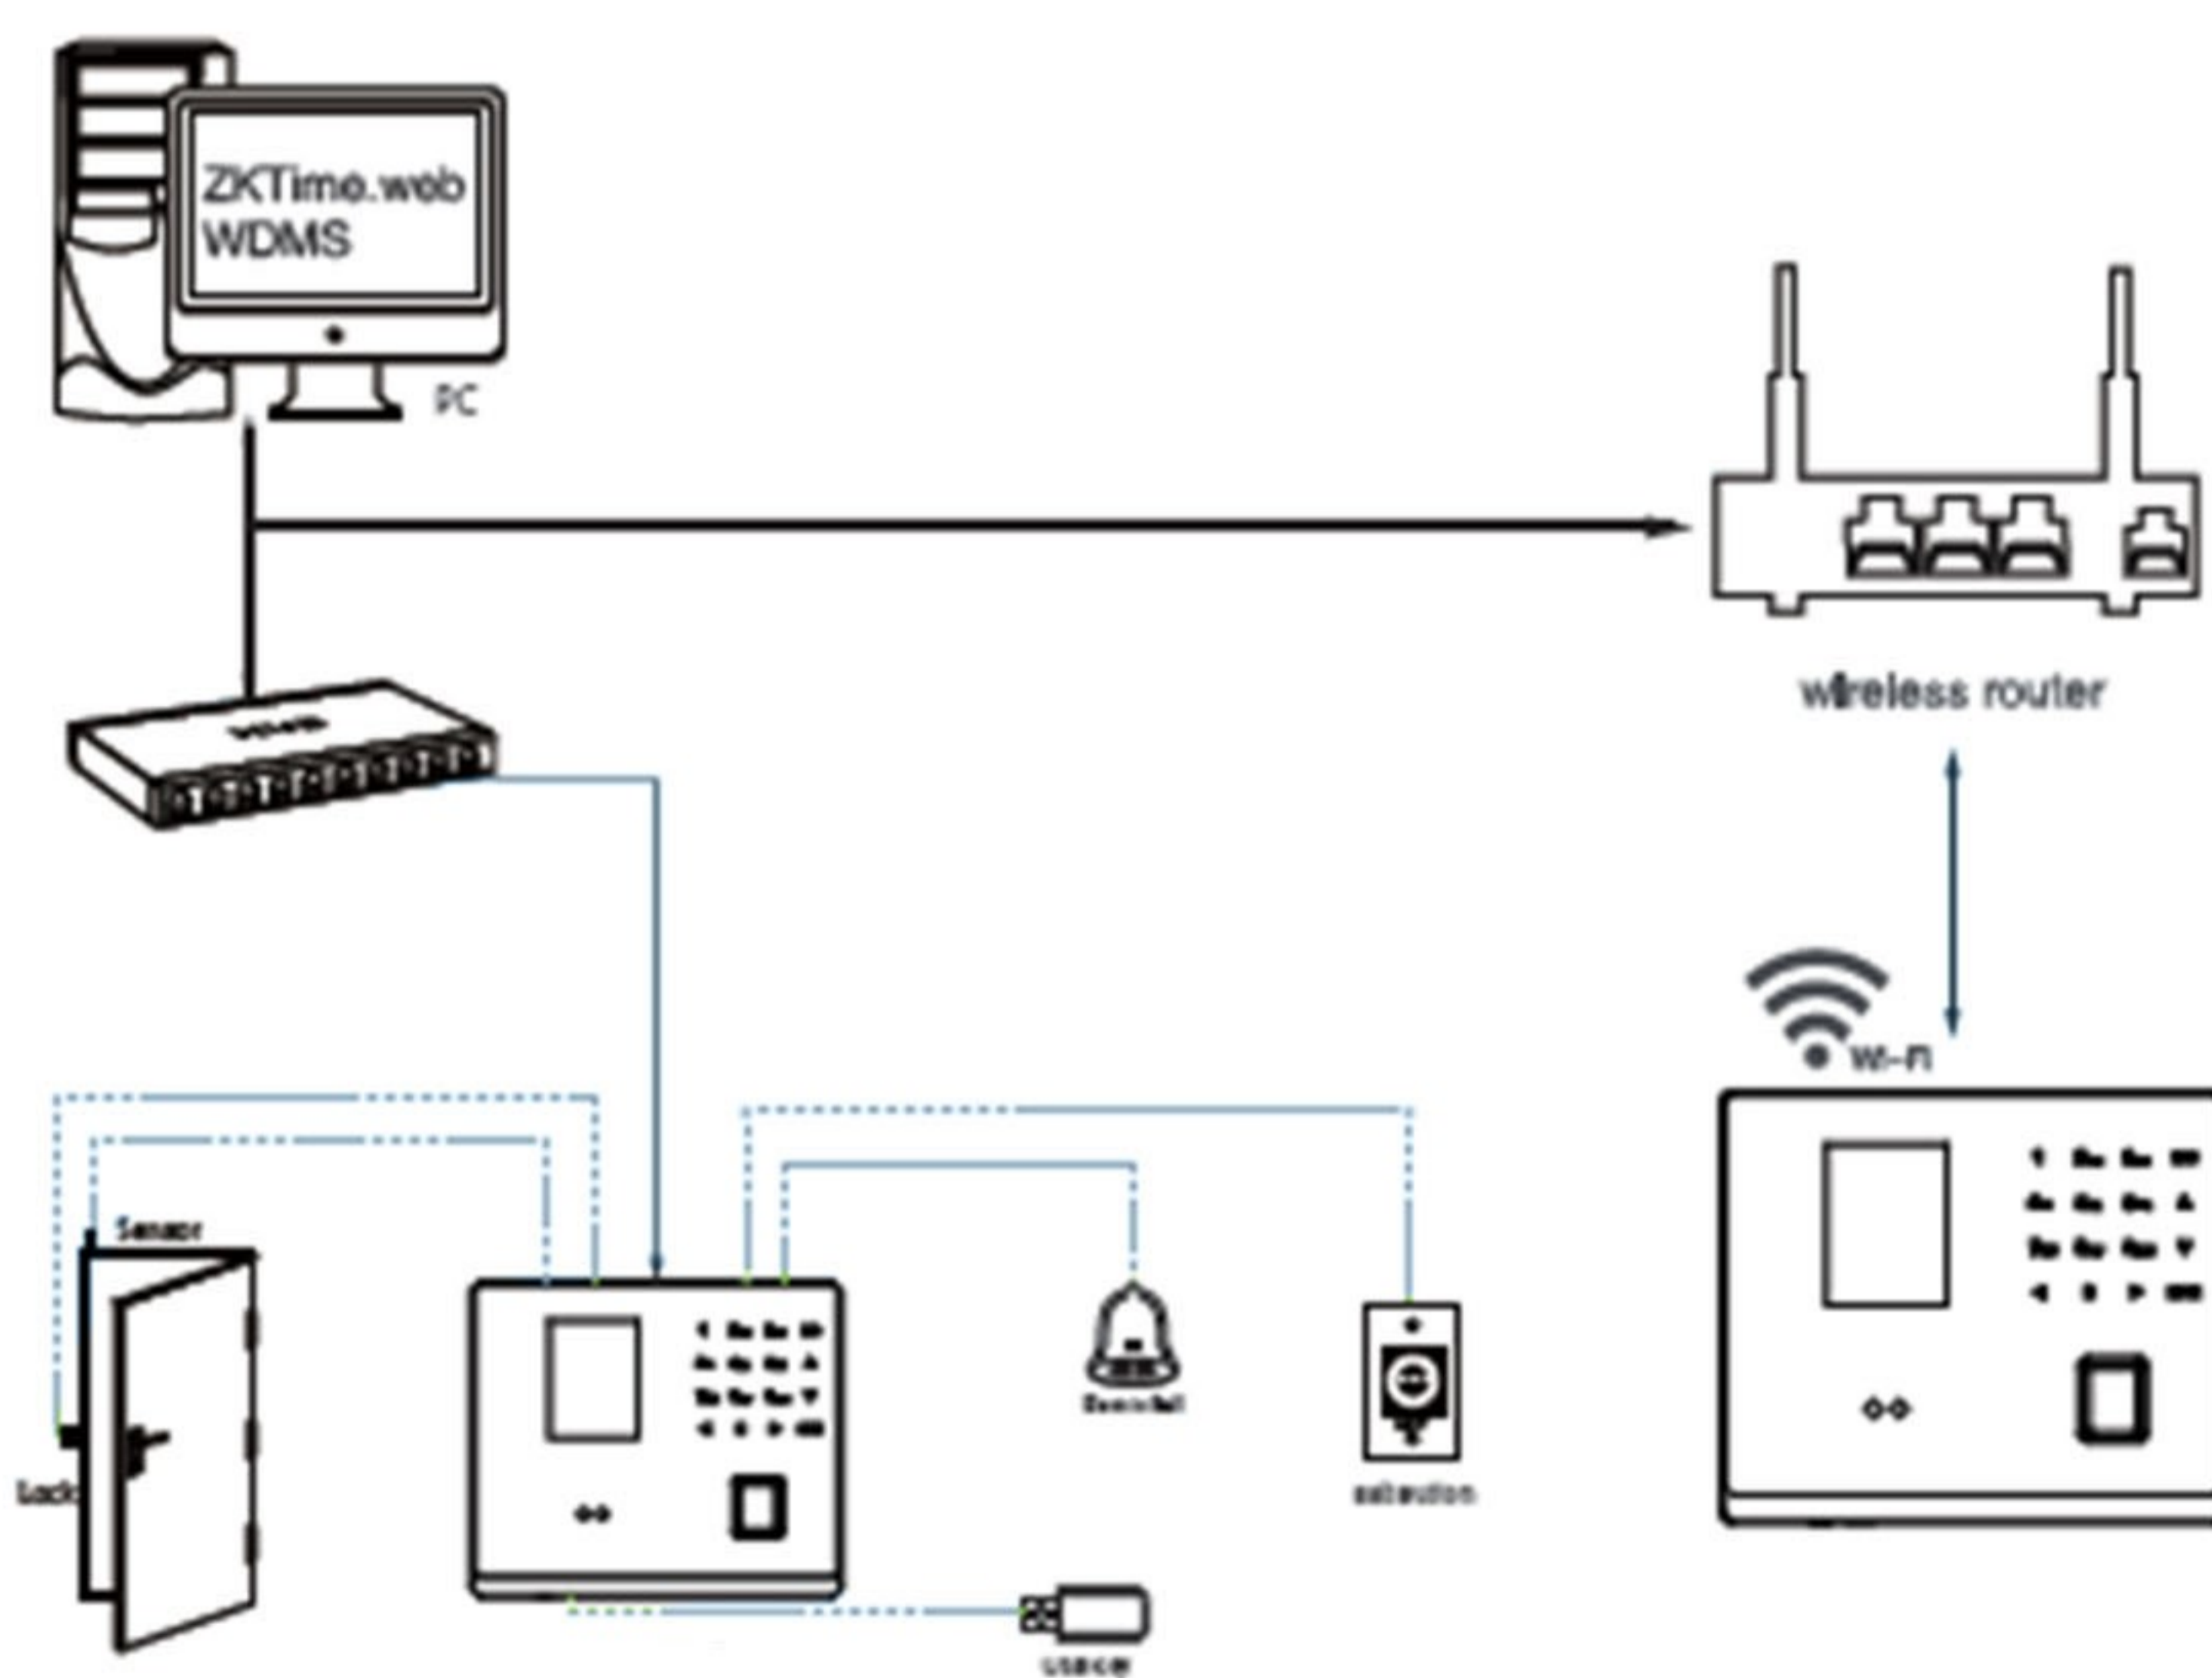

دستگاه حضور و غیاب، اکسس کنترل و تشخیص چهره مکسا **BioFace E270**

درباره ما

شرکت مکسا مفتخر است که توانسته طیف وسیعی از سخت افزارها و تجهیزات پیشرفته در حوزه کنترل تردد مانند انواع دستگاه های حضور و غیاب تشخیص چهره، اثر انگشت، کارت، دستگاه ایکس ری، پلاک خوان، دوربین های نظارتی، گیت های کنترل تردد راه بندهای خودرویی و نرم افزارهای مرتبط و... را در اختیار کسب و کارهای بزرگ ایرانی قرار دهد.

حافظه / ظرفیت

ظرفیت ذخیره چهره	۲۰۰۰	
ظرفیت ثبت کارت	۳۰۰۰	
ظرفیت اثر انگشت	۳۰۰۰	
لاگ / ظرفیت تردد	۱۰۰.۰۰۰	

ورودی / خروجی

TCP/IP	دارد	
RELAY	دارد	
USB	دارد	
RS۴۸۵	دارد	

مشخصات ظاهری

ابعاد دستگاه	۱۸۰x۱۵۴x۳۴.۲ mm(W*H*D)	
منوی فارسی	دارد	
صفحه نمایش	۲.۸" SOFT KEY	
ظرفیت ذخیره دوربین	۷.۵۰۰	

Face Capacity	2,000
Fingerprint Capacity	3,000
ID Card Capacity	3,000
Algorithm	ZKFinger 10.0 / ZKFace 7.0
Record Capacity	100,000
Display	2.8-inch TFT Screen
Communication	TCP/IP, USB-Host, Wi-Fi(Optional)
Standard Functions	Work Code, SMS, DST, Scheduled-bell, Self-Service Query, Automatic Status Switch, Photo ID T9 Input, Camera, 9 digit user ID, Built-in Battery, Multiple Verify Mode, External Bell
Access Control Interface for	Lock, Door Sensor, Exit Button, Alarm
Optional Functions	ID/MF, WDMS
Power Supply	DC 12V 1.5A
Operating Temp.	0°C- 45 °C
Operating Humidity	20%-80%
Dimension	180 x 154 x 34.2 mm

Configuration

Dimensions