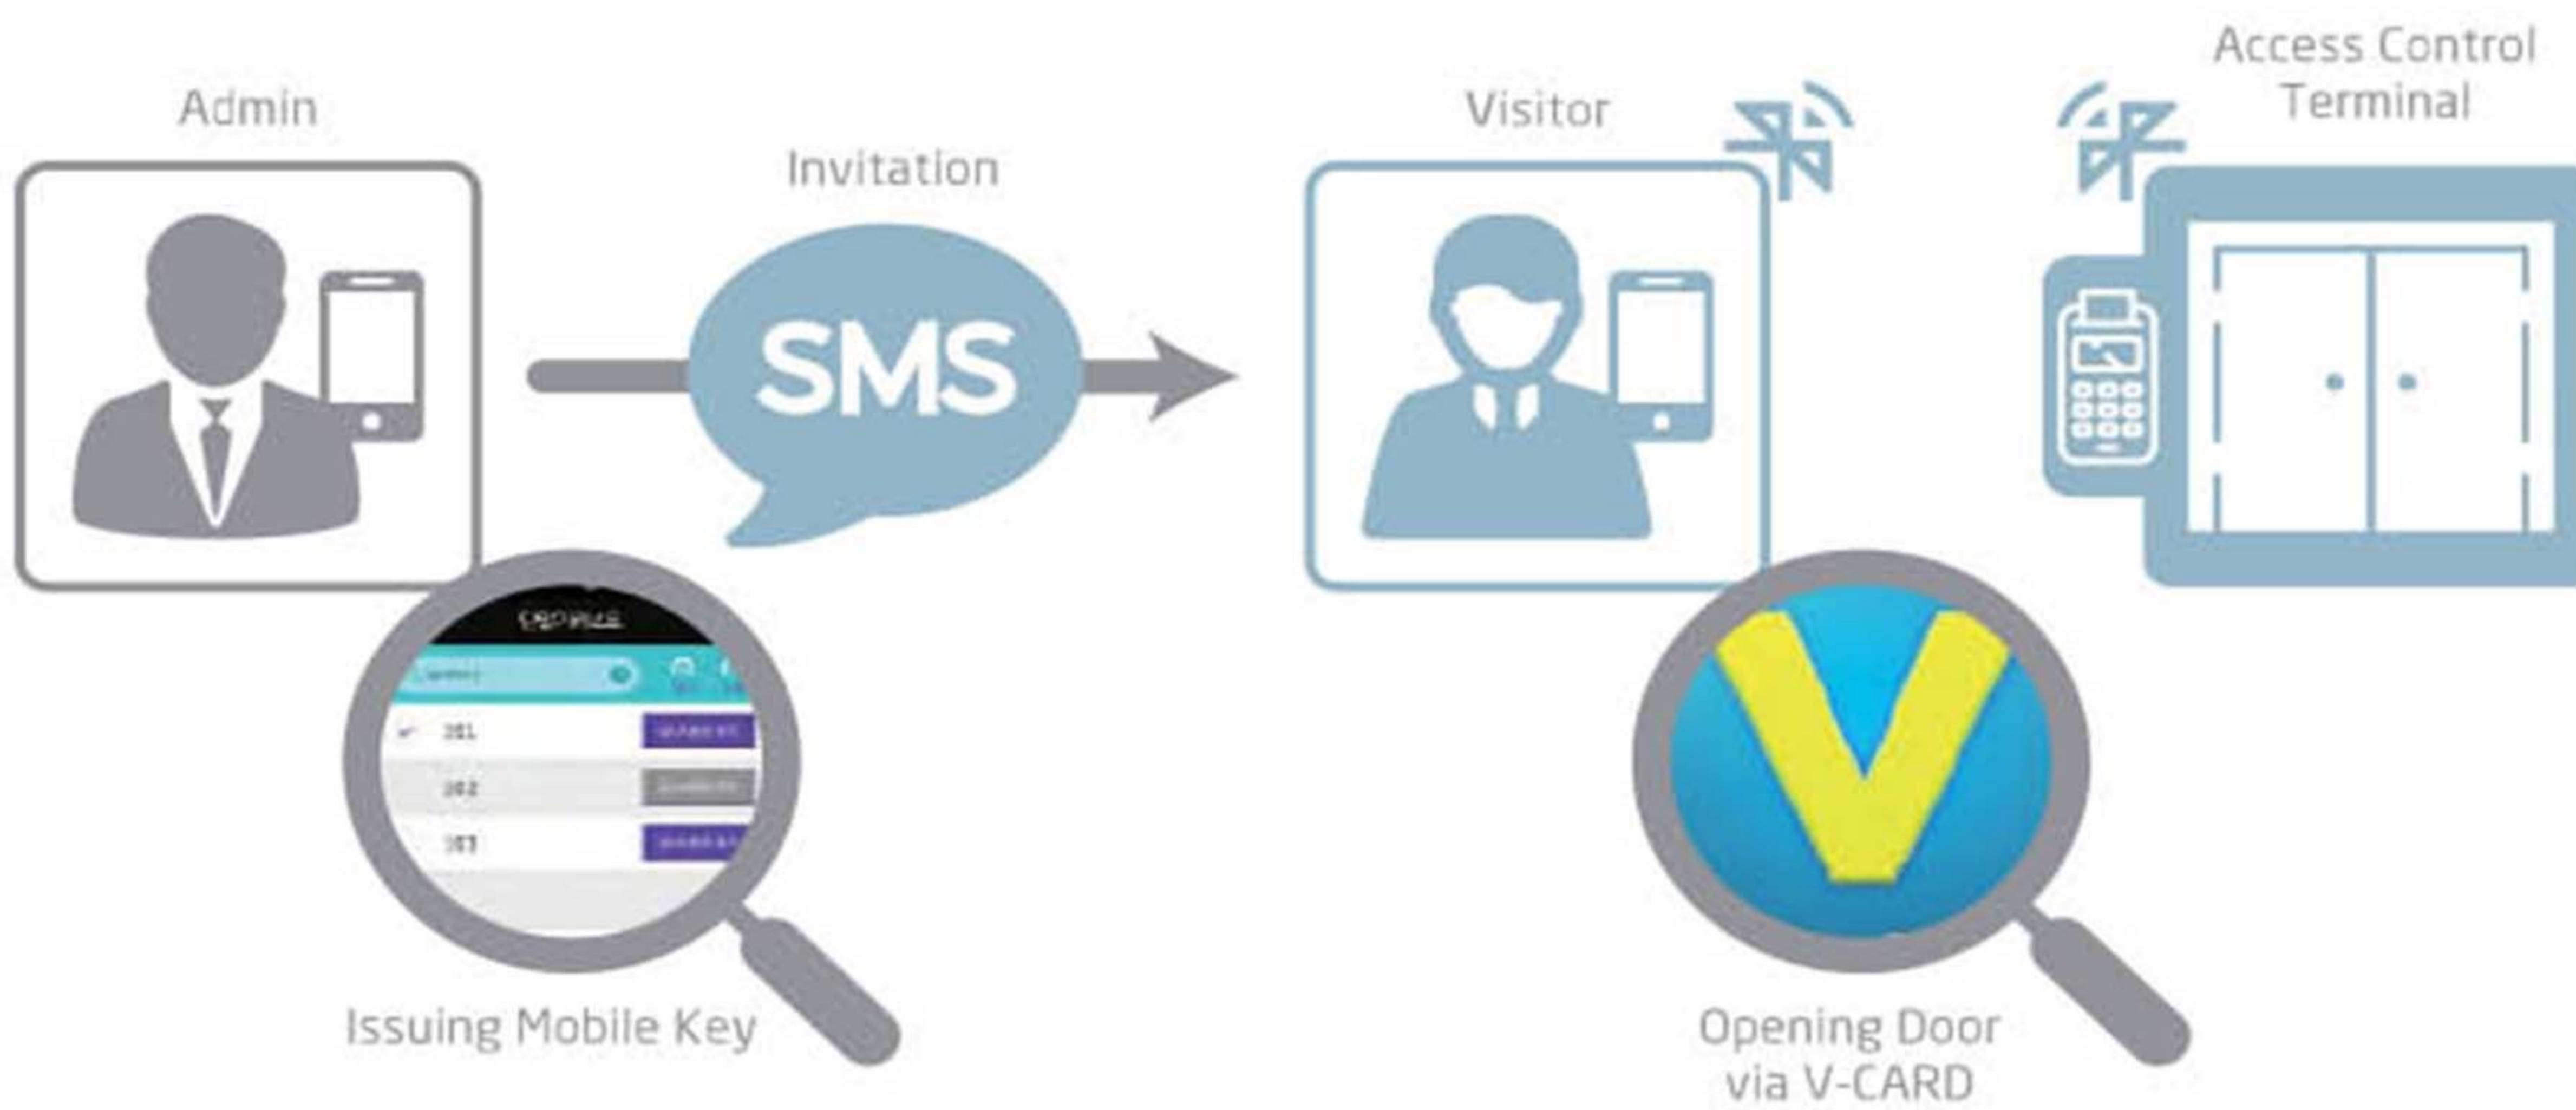

Features

Bluetooth Support
· Bluetooth-enabled mobile key solution
· UNIS-B PLUS : App for administrators
· V-CARD : App for mobile key users

IP65 Dust / Water Resistance
· Outdoor installation

Embedded Digital Camera

Patented Live & Fake Finger Detection
· Optical sensor and algorithm detect fake fingers (paper, film, silicone, rubber and gelatin)

Open Supervised Device Protocol (OSDP)
· communication protocol support that allows peripheral devices to interface with control panels or other security mgmt. systems

Mobile Key Solution