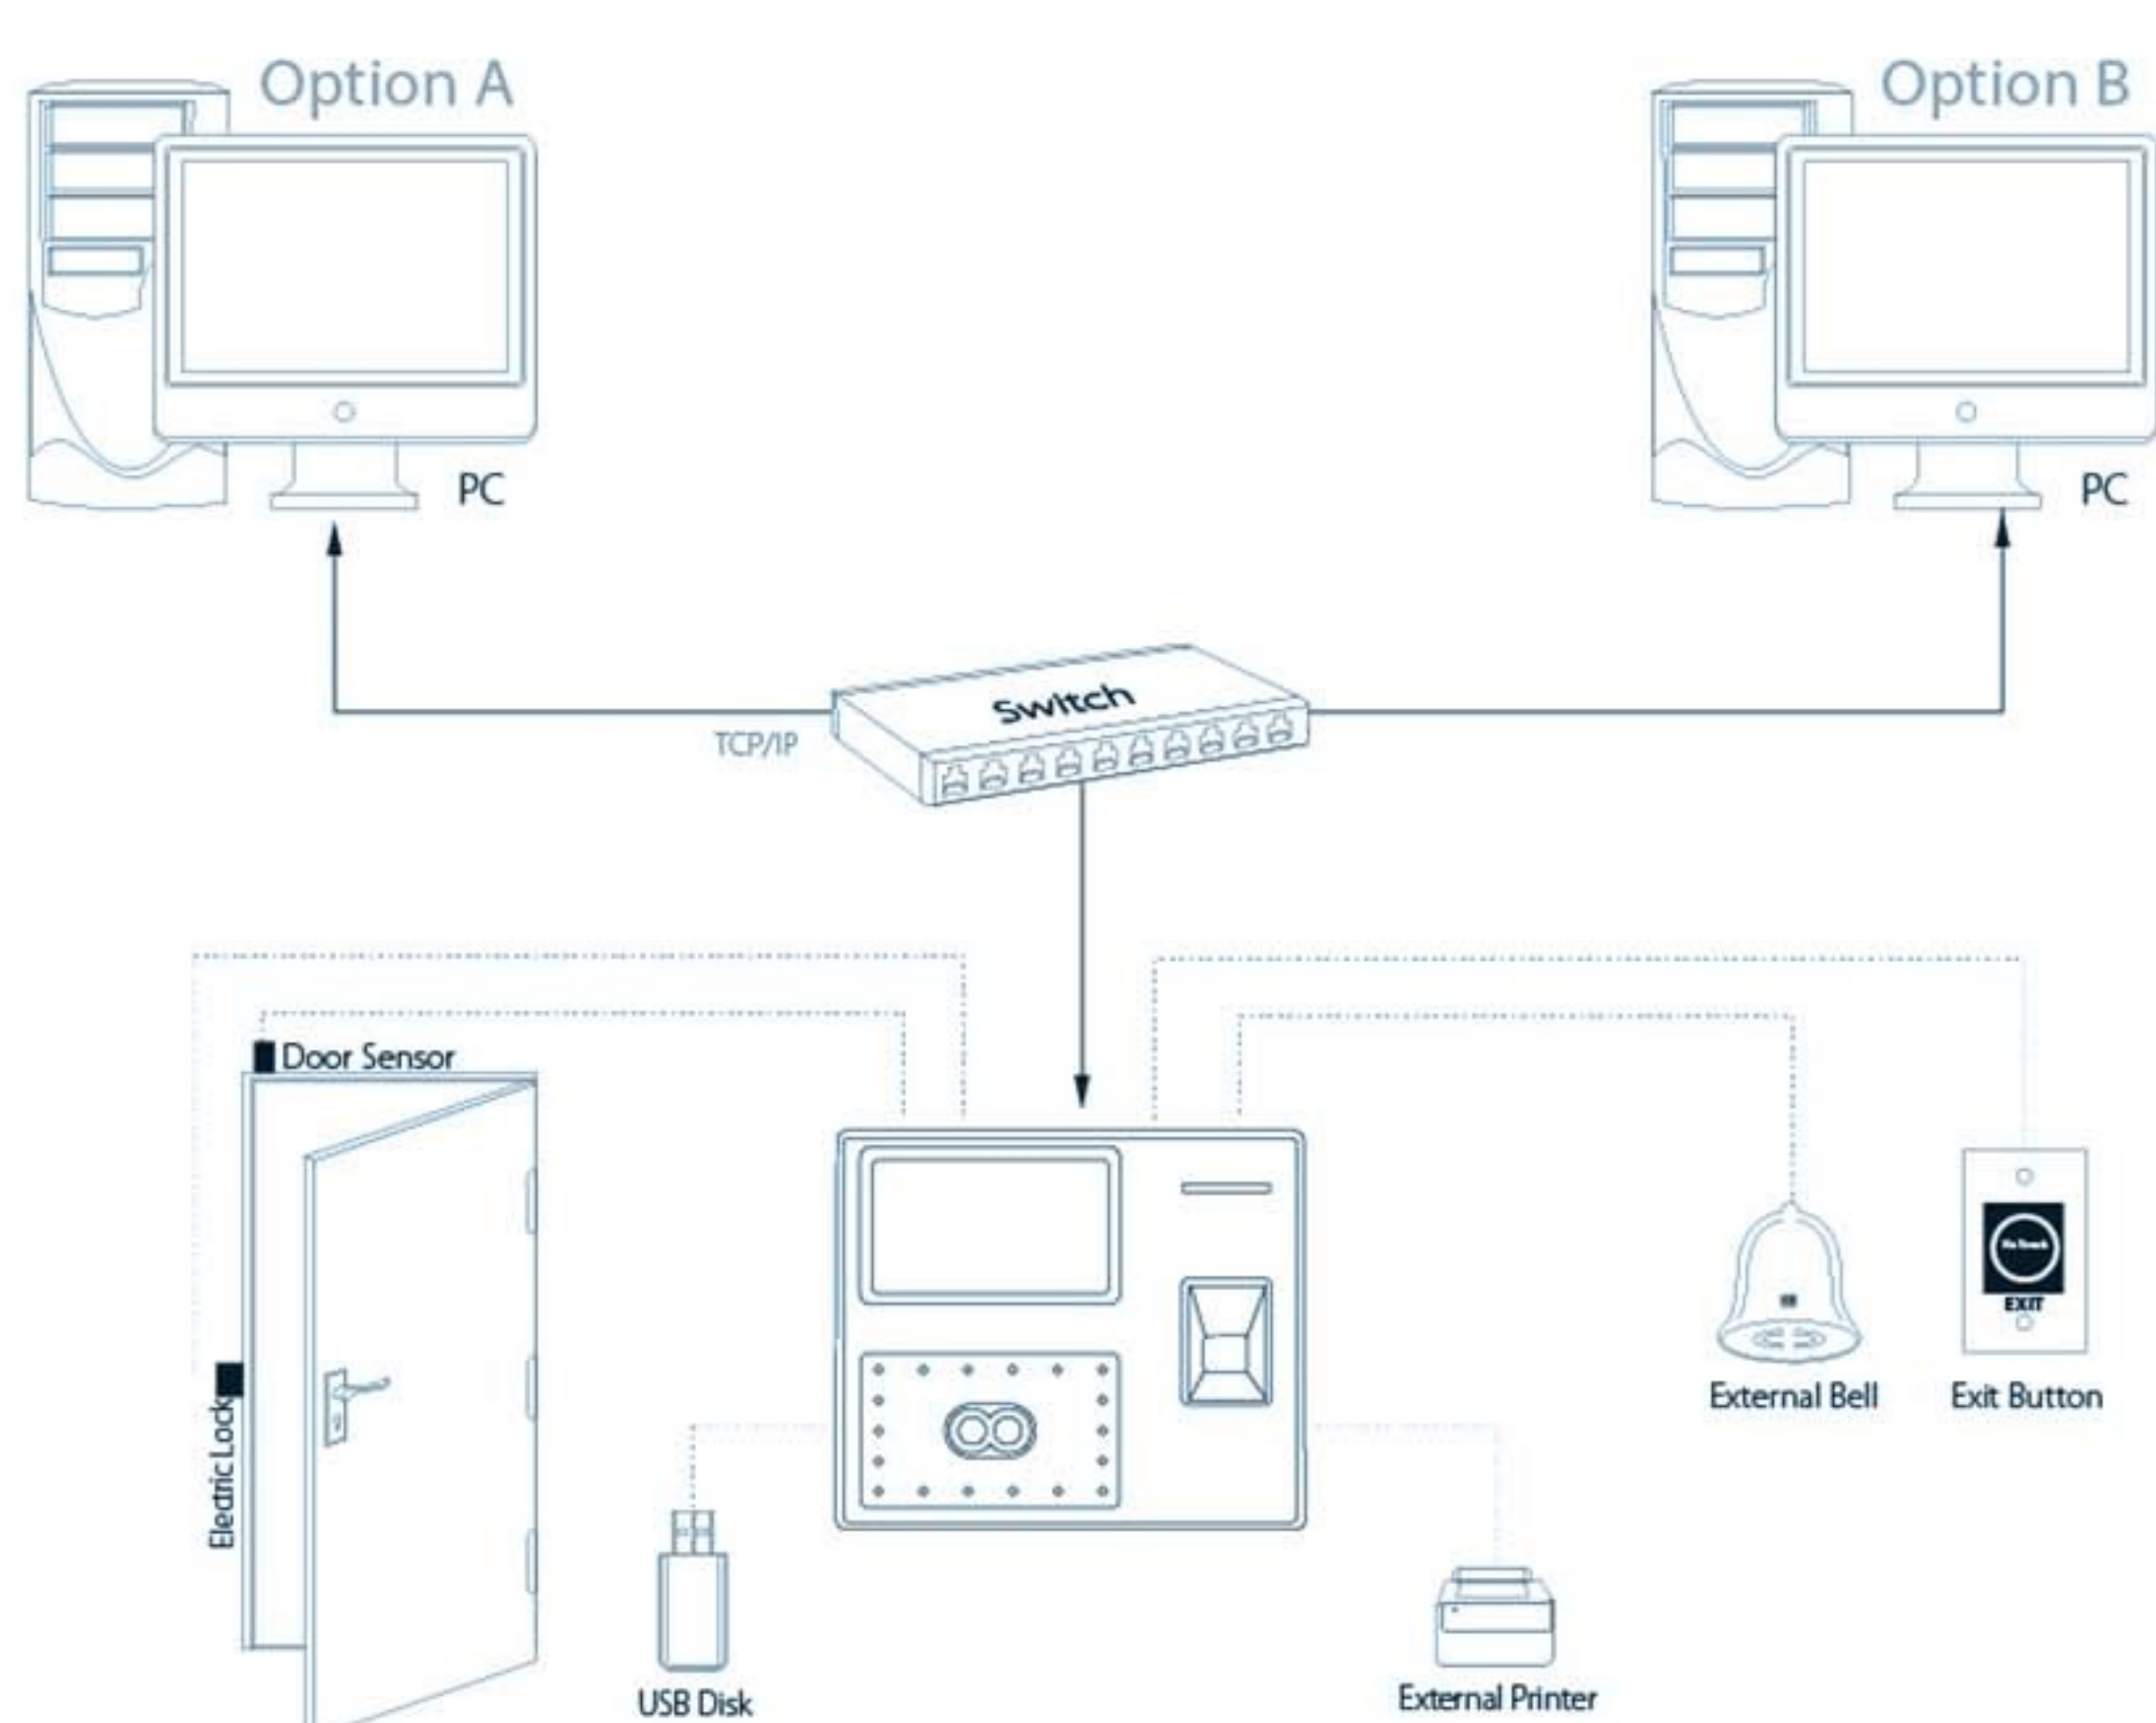

دستگاه حضور و غیاب، اکسس کنترل و تشخیص چهره مکسا **Maxa Bioface E340**

مشخصات

- ✓ توانایی تایید هویت از سه طریق تشخیص چهره، اثرانگشت و کارت
- ✓ ظرفیت ثبت 3000 چهره و 4000 الگوی اثرانگشت
- ✓ تشخیص چهره زنده
- ✓ مجهز به سنسور اثرانگشت (اثرانگشت زبر، خشن، خیس با مرطوب)
- ✓ دارای دو دوربین برای تشخیص چهره
- ✓ پشتیبانی از چند زبان
- ✓ پشتیبانی از باتری (4ساعت)
- ✓ امکان سفارشی سازی براساس نیاز کاربران و برخورداری از wifi
- ✓ پشتیبانی از پیامک های خصوصی یا عمومی
- ✓ دوربین مادون قرمز با وضوح بالا
- ✓ سرعت شناسایی کمتر از 1ثانیه
- ✓ تکنولوژی شناسایی چهره Near Ir

چرا مکسا را انتخاب کنیم؟

- ✓ ۱سال گارانتی محصولات
- ✓ ۵سال وارانتی محصولات
- ✓ پشتیبانی فعال
- ✓ کارشناس حضوری
- ✓ تعمیر دوره ای
- ✓ تعویض دستگاه
- ✓ نصب تخصصی
- ✓ تیکت پشتیبانی

Display	4.3-Inch Touch Screen
Face capacity	3,000
Fingerprint capacity	4,000
ID Card capacity	10,000
Logs capacity	100,000
Communication	TCP/IP, USB Host, WiFi (optional), Wiegand out
Standard Functions	Automatic Status Switch, Self-Service Query, Work Code, SMS, DST, T9 Input, 9 Digit User ID, Scheduled Bell, Photo ID, 4G, ID Module
Optional Functions	MiFare Card, ADMS, 2000 mAh Backup Battery, Wi-Fi
Power Supply	12V 3A
Operating Temperature	0 °C- 45 °C
Operating Humidity	20%-80%
Dimensions(Length*Width*Thickness)	193.6 x 165 x 111mm
Package Weight(KG)	1.87

Configuration

What's in the Box